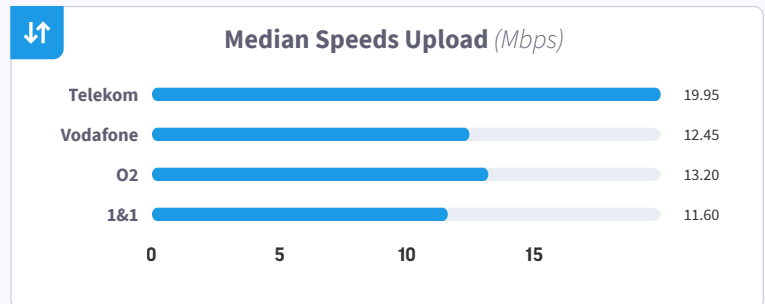

Market Analysis