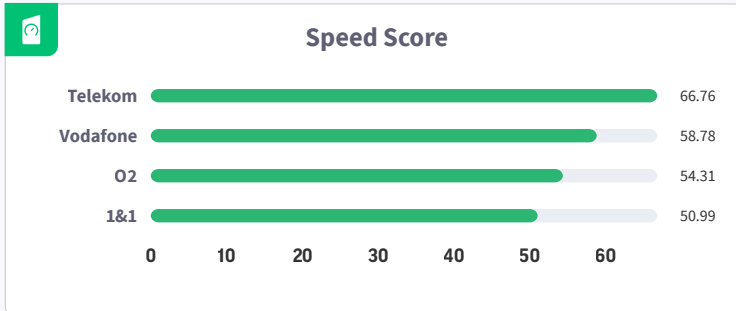

Market Analysis