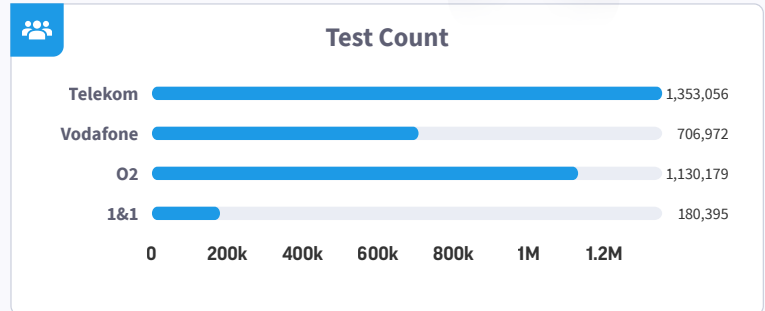

Market Analysis