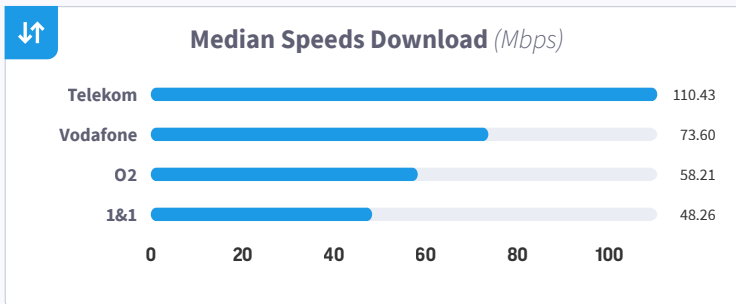

Market Analysis