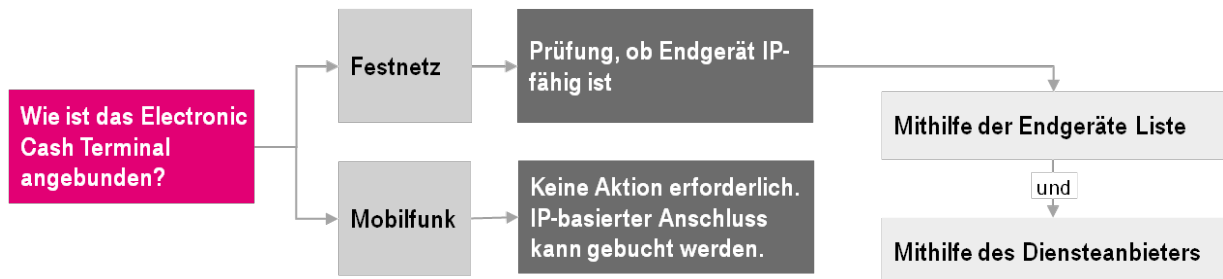

LISTE IP-FÄHIGER ELECTRONIC CASH TERMINALS

Anwendungshinweis

- Festnetzanschluss
 - 1) Ist das Electronic Cash auf der Endgeräteliste unten aufgeführt, so handelt es sich nach unseren Informationen um ein grundsätzlich hardwareseitig IP-fähiges Endgerät.
 - 2) Erforderlich ist weiterhin, dass die IP-Fähigkeit auch softwareseitig gegeben ist.
 - 3) Bitte kontaktieren Sie daher Ihren Diensteanbieter, um mit ihm abzustimmen, ob das von Ihnen verwendete Gerät tatsächlich IP-fähig ist und ob auch die softwareseitigen Voraussetzungen gegeben sind bzw. ob und wie diese hergestellt werden können.
 - 4) Die Telekom übernimmt keine Haftung, sollte entgegen der vom Hersteller vorgelegten Informationen tatsächlich doch keine Kompatibilität gegeben sein.
- Anbindung über Mobilfunk - Keine Aktion erforderlich

Hardwareseitig IP-fähige Electronic Cash Terminals

Die Endgeräte Liste erhebt keinen Anspruch auf Vollständigkeit und Richtigkeit und wird regelmäßig aktualisiert. Zudem kann ein Terminal unterschiedliche Hardware- und Software-Stände hinsichtlich der IP-Fähigkeit aufweisen. Daher kann keine verbindliche Aussage über die IP-Fähigkeit der genannten Geräte getroffen werden. Die finale Eignungsprüfung kann ausschließlich durch den Diensteanbieter erfolgen. Sollte ein Gerät nicht IP-fähig sein, wird im Regelfall der Diensteanbieter eine Umkonfiguration oder ein Austausch des Electronic Cash Terminals kurzfristig veranlassen.