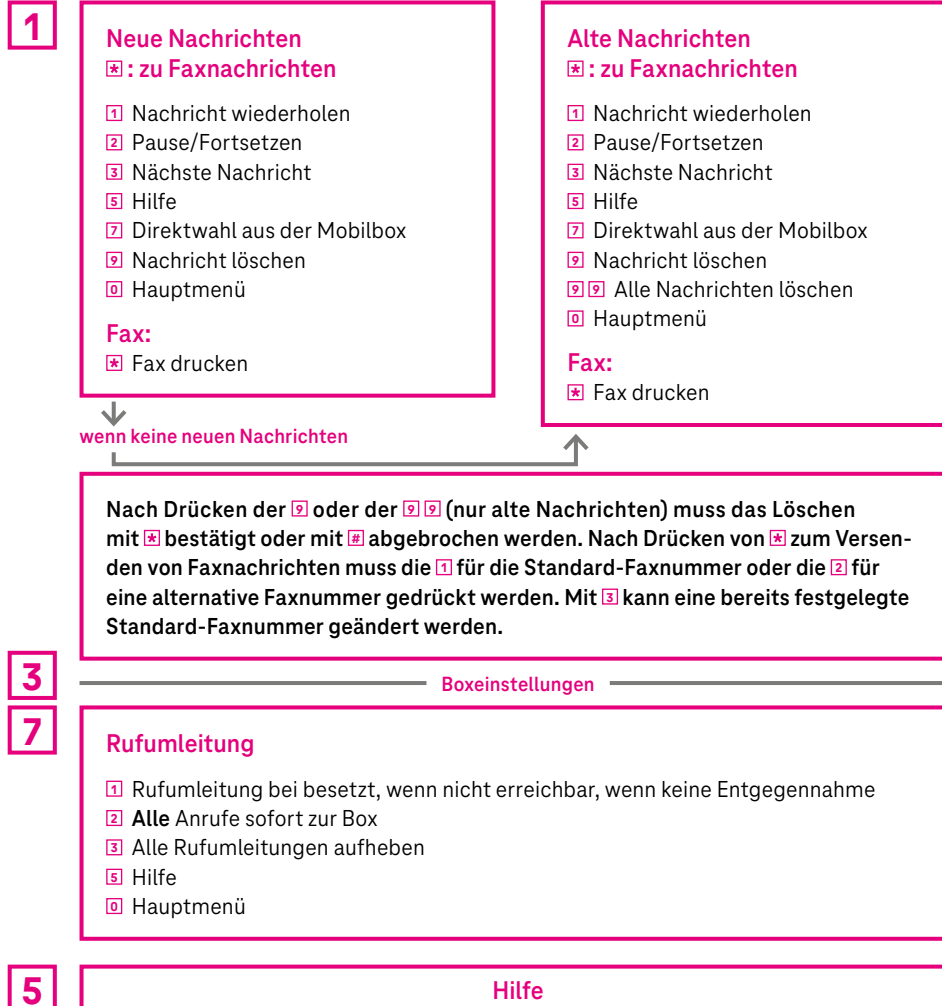

HAUPTMENÜ

BOXEINSTELLUNGEN

*Um von einer Begrüßung mit Boxname zum Standard-Begrüßungstext zurückzugelangen, im Hauptmenü die Tastenkombination 3 1 2 wählen und nach Ansage des Boxnamens die Taste 9 für Löschen drücken.

HAUPTMENÜ

BOXEINSTELLUNGEN