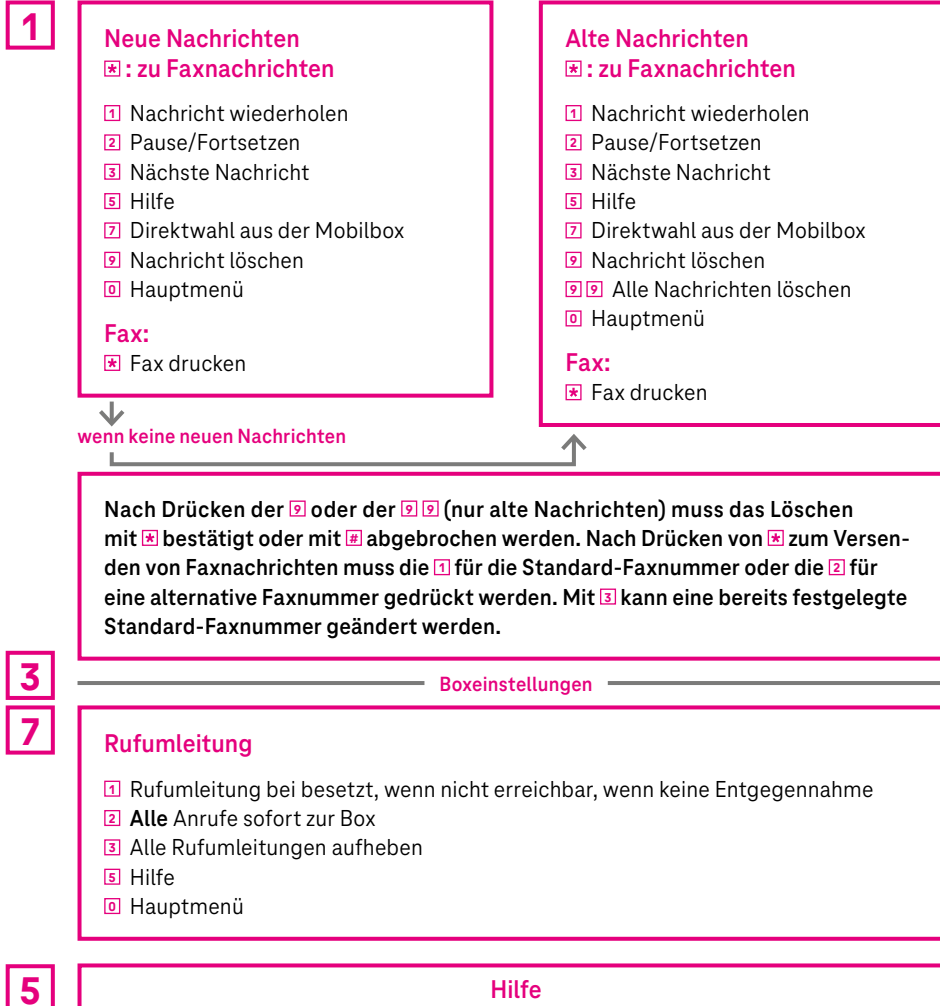

HAUPTMENÜ

BOXEINSTELLUNGEN

*Um von einer Begrüßung mit Boxname zum Standard-Begrüßungstext zurückzugelangen, im Hauptmenü die Tastenkombination 3 1 2 wählen und nach Ansage des Boxnamens die Taste 9 für Löschen drücken.

HAUPTMENÜ

BOXEINSTELLUNGEN