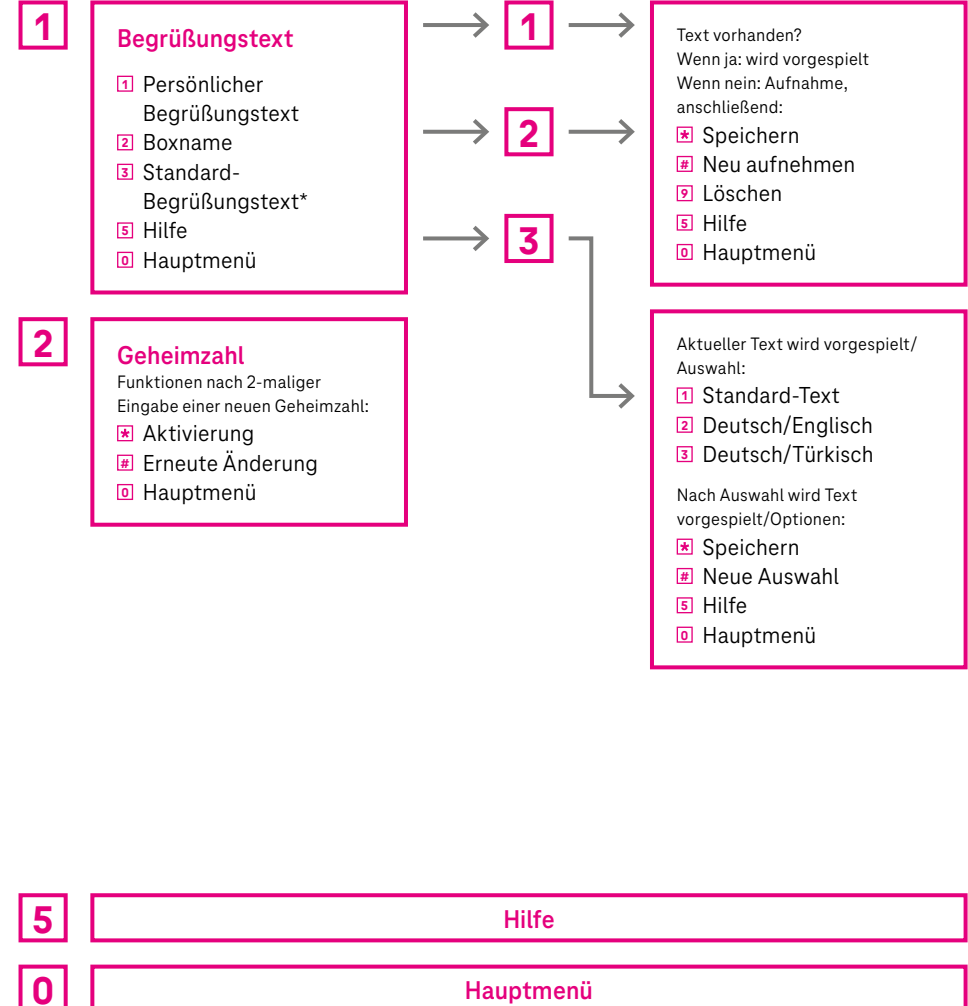

HAUPTMENÜ

BOXEINSTELLUNGEN

*Um von einer Begrüßung mit Boxname zum Standard-Begrüßungstext zurückzugelangen, im Hauptmenü die Tastenkombination 3 1 2 wählen und nach Ansage des Boxnamens die Taste 9 für Löschen drücken.

HAUPTMENÜ

BOXEINSTELLUNGEN